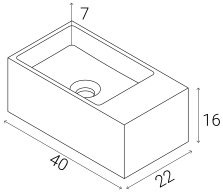

Formats

Guest L