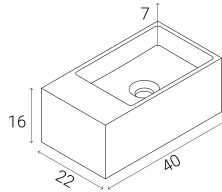

Description

Collection de vasques à suspendre au mur ou à poser sur plan, fabriquées en Scene® solid Surface, matériau compact à base de résine et de charges minérales. Développé en deux formats : Guest L, vasque à gauche et Guest R, vasque à droite. Surface lisse et couleur blanc pur Scene. Possibilité de couleurs extérieures selon carte RAL/NCS, ou nos couleurs basics, et trends.

Formats

Guest L

Guest R

Installation

- Installation au mur
- Sur plan ou sur meuble
- Consulter la notice de pré-installation)
- Compatible avec nos plans en Scene® et Kromat®.

Matériaux et finitions

-  **Scene®**
Solid Surface avancé, compact, homogène et pouvant être restauré en couleur blanc pur mat
-  **Lisse Scene®**