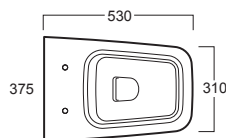

## DE 18

Disegni Tecnici  
Technical Drawings

Vaso sospeso.

Completo di fissaggio F85

Wall hung WC with single tap hole.

Complete with fixing set F85

Accessori di completamento

Accessories available

- Coprivaso avvolgente in termoindurente cerniere cromo DE 003
- *Wrap-around thermoset toilet seat with chrome-finish hinges DE 003*
- Coprivaso avvolgente in termoindurente cerniere rallentate cromo DE 004
- *Wrap-around thermoset toilet seat with chrome-finish soft-closing hinges DE 004*
- Coppia staffe di fissaggio per vaso o bidet sospesi F84
- *A pair of brackets for wall hung WC or bidet F84*