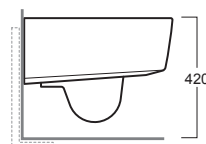

## DE 18

Disegni Tecnici  
Technical Drawings

Vaso sospeso.

Completo di fissaggio F85

Wall hung WC with single tap hole.

Complete with fixing set F85

Accessori di completamento

Accessories available