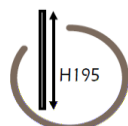

FICHE TECHNIQUE

Paroi de douche d'angle avec portes coulissantes TETHYS SATIN

Installation réversible :

OU

Hauteur totale 195 cm

Verre trempé 8 mm dépoli à l'acide pour les parois fixes
Verre trempé 6 mm dépoli à l'acide pour les parois coulissantes

Guidage supérieur des parois coulissantes, permettant l'absence de profilé inférieur

Profilés en aluminium poli brillant

Profilés réglables pour récupérer les faux aplombs des murs et ajuster les dimensions de la paroi. Voir côtes d'installation ci-dessous.

FICHE TECHNIQUE

Paroi de douche d'angle avec portes coulissantes TETHYS SATIN

	Dimensions Longueur x Largeur en cm	Ouverture / passage en cm	Côtes d'installation mini - maxi en cm
8	140 x 70	61	134-137 / 67-70
9	150 x 70	65	144-147 / 67-70
10	80 x 80	40	77-80 / 77-80
11	90 x 80	44	87-90 / 77-80
12	100 x 80	48	97-100 / 77-80
13	110 x 80	52	104-107 / 77-80
14	120 x 80	56	117-120 / 77-80
15	90 x 90	47	87-90 / 87-90
16	100 x 90	51	97-100 / 87-90
17	120 x 90	59	117-120 / 87-90
18	130 x 80	61	124-127 / 77-80
19	140 x 80	65	134-137 / 77-80
20	150 x 80	69	144-147 / 77-80
21	100 x 100	54	97-100 / 97-100
22	120 x 100	62	117-120 / 97-100
23	120 x 120	70	117-120 / 117-120