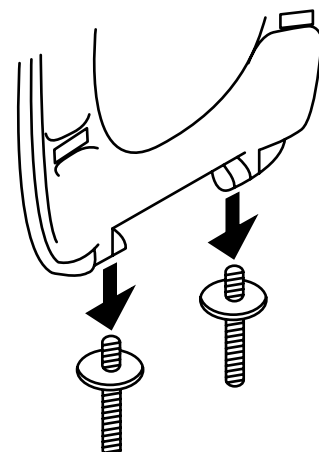

PRÉSENTATION ET DOMAINES D'APPLICATION :

Legallais a référencé ce produit pour vous proposer un abattant thermodor robuste et silencieux grâce au système « frein de chute » et adaptable sur la majorité des cuvettes de WC du marché.

Garanti 10 ans, cet abattant Silence offre une grande durabilité dans le temps et un grand confort d'utilisation au quotidien.

+ PRODUIT

- Frein de chute.
- Adaptable sur toutes cuvettes standardisées.
- Montage facile avec écrou rapide.

Charnières en inox.

Abattant WC Silence à frein de chute Meaban

DESCRIPTIF TECHNIQUE PRODUIT :

- En thermodor blanc teinté dans la masse.
- Poids : 2 kg.
- Descente ralentie « frein de chute » robuste et durable dans le temps.
- Silence à l'utilisation.
- Inrayable et déclipable pour l'entretien.
- Design universel et adaptable sur toutes les cuvettes standardisées.
- 4 amortisseurs de siège : meilleure stabilité de l'abattant avec la cuvette et évite les chocs.
- 2 tampons de couvercle : évite les chocs.
- Charnières en inox ajustables avec fixation par le dessous.
- Écrou rapide pour faciliter le montage.