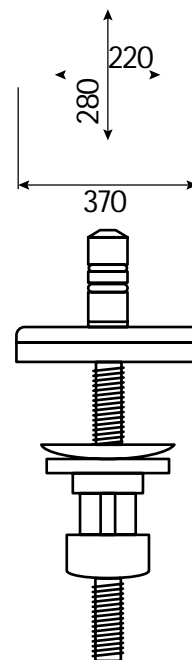

PRÉSENTATION ET DOMAINES D'APPLICATION :

Legallais a référencé ce produit pour vous proposer un abattant thermodor robuste et silencieux grâce au système « frein de chute » et adaptable sur la majorité des cuvettes de WC du marché.

Cet abattant conviendra parfaitement pour une installation dans le résidentiel, les locaux tertiaires (hôtels, ...), mais aussi pour les établissements publics et particulièrement ceux accueillant des enfants (écoles, crèches, hôpitaux, ...).

Garanti 10 ans, cet abattant Silence offre une grande durabilité dans le temps et un grand confort d'utilisation au quotidien.

+ PRODUIT

- Frein de chute.
- Adaptable sur toutes cuvettes standardisées.
- Montage facile avec écrou rapide.

Charnières en inox.