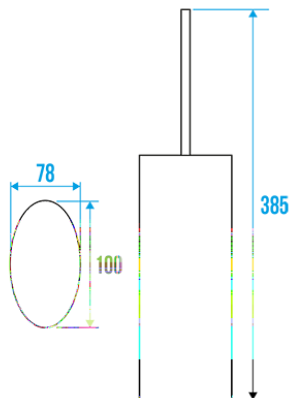

## Description

Pot et balayette en inox époxy blanc de forme elliptique 100 x 78 x 385 mm. Balayette inox poli brillant.  
Le design de ce produit est coordonné aux produits Confort Arsis.  
Parfaitement adapté pour l'hôtellerie.  
Existe également en version inox poli brillant, réf. 049017.

## Caractéristiques techniques

Matière	Inox
Finition	Epoxy
Couleur	Blanc
Dimensions	100 x 78 x 385 mm
Poids	0.000 kg
Conditionnement	Boîte carton + étiquette
Garantie	5 ans
Gencod	3563390498170
Code douanier	7324900010
Notice	Aucune notice disponible