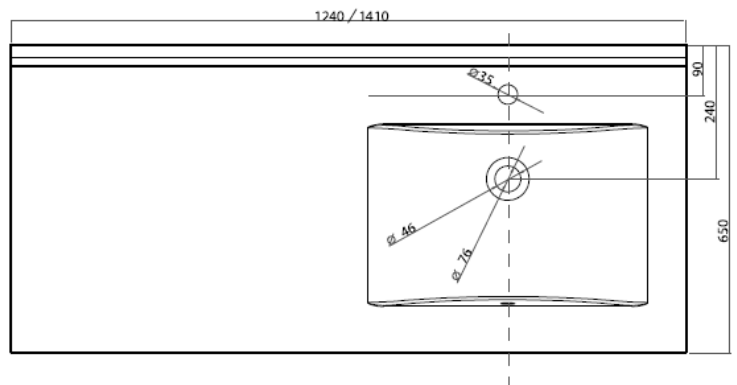

PLAN VASQUE RESIPLAN

RESINE DE SYNTHESE

RÉSIPLAN SIMPLE VASQUE 60 / 70 / 80 / 90 cm

RÉSIPLAN SIMPLE VASQUE À GAUCHE OU À DROITE 124 / 141 cm

RÉSIPLAN DOUBLE VASQUES 120 / 140 cm