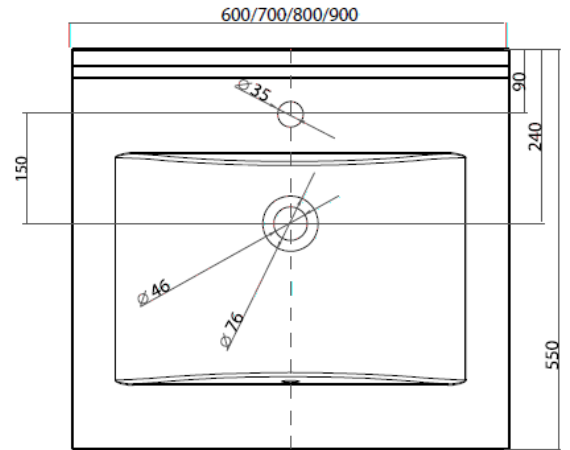

PLAN VASQUE RESIPLAN

RESINE DE SYNTHESE

RÉSIPLAN SIMPLE VASQUE 60 / 70 / 80 / 90 cm

RÉSIPLAN SIMPLE VASQUE À GAUCHE OU À DROITE 124 / 141 cm

RÉSIPLAN DOUBLE VASQUES 120 / 140 cm