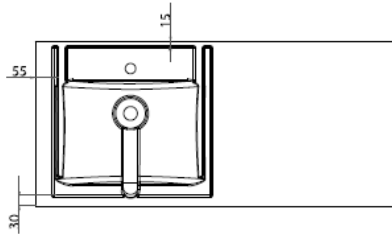

PLAN VASQUE RESIPLAN

RESINE DE SYNTHESE

RÉSIPLAN SIMPLE VASQUE 60 / 70 / 80 / 90 cm

RÉSIPLAN SIMPLE VASQUE À GAUCHE OU À DROITE 124 / 141 cm

RÉSIPLAN DOUBLE VASQUES 120 / 140 cm