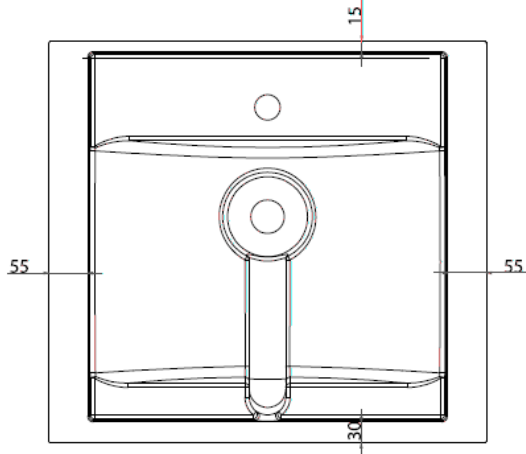

PLAN VASQUE RESIPLAN

RESINE DE SYNTHESE

RÉSIPLAN SIMPLE VASQUE 60 / 70 / 80 / 90 cm

RÉSIPLAN SIMPLE VASQUE À GAUCHE OU À DROITE 124 / 141 cm

RÉSIPLAN DOUBLE VASQUES 120 / 140 cm